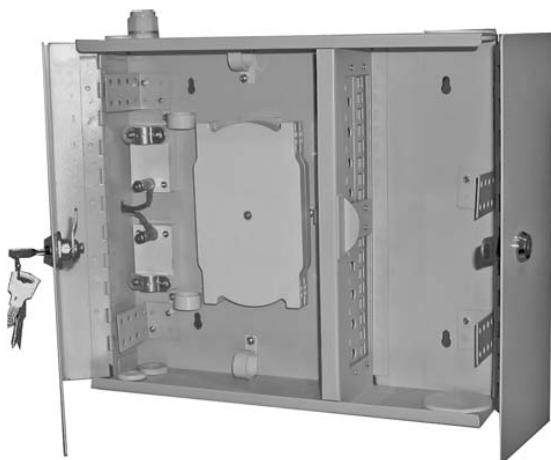

Оптический бокс FOB-G016/16-2-32 (для настенного монтажа)

Достоинства:

- Возможность ввода до 4 кабелей (2 основных порта и 2 дополнительных).
- Наличие органайзеров для поддержки оптических пигтейлов.
- Удобная конструкция ввода кабелей с уплотнительными втулками (PG-типа).
- Удобное и надёжное фиксирование кабелей и силовых элементов, присутствуют отводы для заземления металлических силовых элементов кабеля.
- Наличие эластичных пылезащитных вставок в корпусе для удобного вывода патчкордов из бокса.