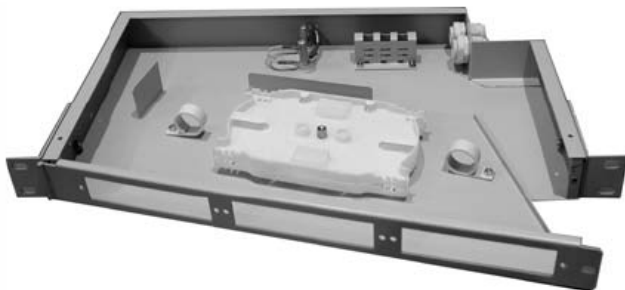

Достоинства:

- Удобная поворотной-выдвижная конструкция.
- Съёмная верхняя крышка.
- Наличие органайзеров для поддержки оптических волокон.
- Удобная конструкция ввода кабелей (PG-типа).
- Надёжное фиксирование кабелей и силовых элементов.
- Наличие отводов для заземления металлических силовых элементов кабеля.

- Возможность установки съёмных лицевых панелей под любой тип соединителя.

Оптический бокс FOB-19/1-016/16-2-24 предназначен для монтажа в 19-дюймовую стойку и применяется для оконечивания оптических кабелей методом сварки с использованием пигтейлов. Позволяет разделять до 24 оптических волокон. Является универсальным решением для реализации вводно-распределительных устройств, телекоммуникационных кроссов, серверных комнат, и других коммуникационных центров. Надёжная фиксация оптических кабелей обеспечивается конусной зажимной конструкцией порта (тип PG 13.5), фиксацией силовых элементов кабелей в специальных зажимах и дополнительным креплением с использованием нейлоновых стяжек. Эргономичный корпус и внутренняя комплектация бокса удовлетворяют всем необходимым эксплуатационным запросам.

Тип бокса	Кол-во волокон, max	RACK	Кол-во лицевых панелей, max	Размеры (ВхШхГ)мм	Масса (кг)
FOB-19/1-016/16-2-24	24	1U	3	44 × 485 × 242	3

Комплектация:

- Сплайс-кассеты (2шт x 16 сварок).
- Термоусаживаемые трубки (24шт).
- Органайзеры (2шт).
- Пластмассовые порты PG-типа для ввода кабеля (2шт).
- Заглушки для портов ввода кабеля (2шт).
- Нейлоновые стяжки для фиксации кабелей.
- Изоляционная лента (1шт).
- Проводники заземления (2шт).
- Винты и гайки для монтажа в стойку.